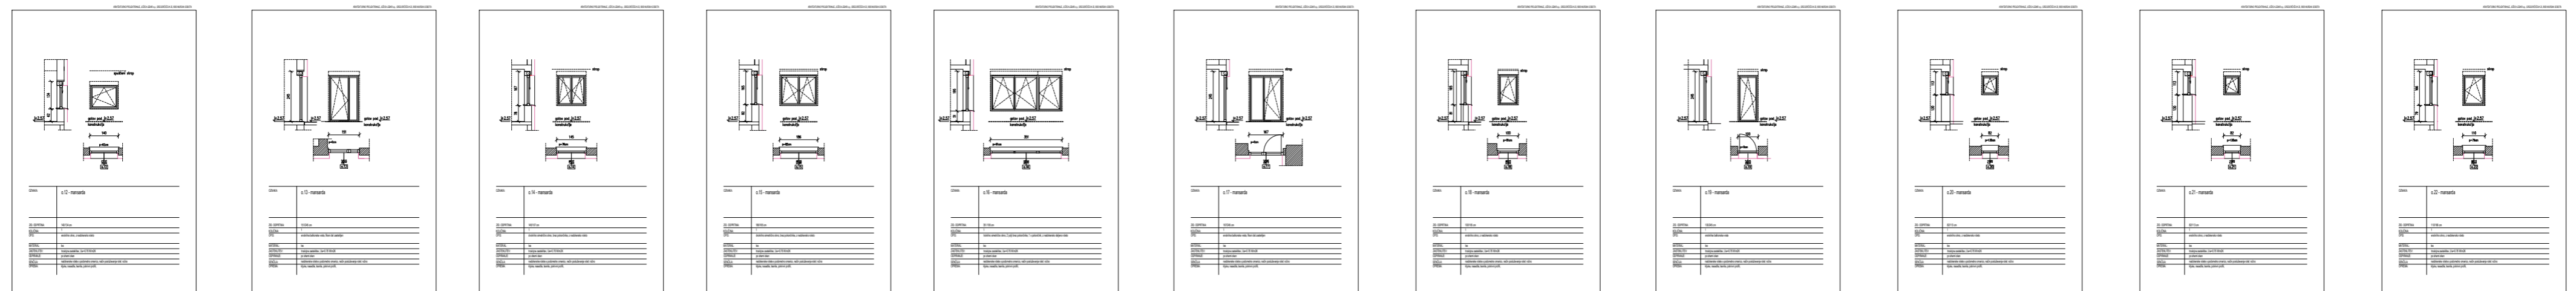

pritičje

sheme oken

mansarda