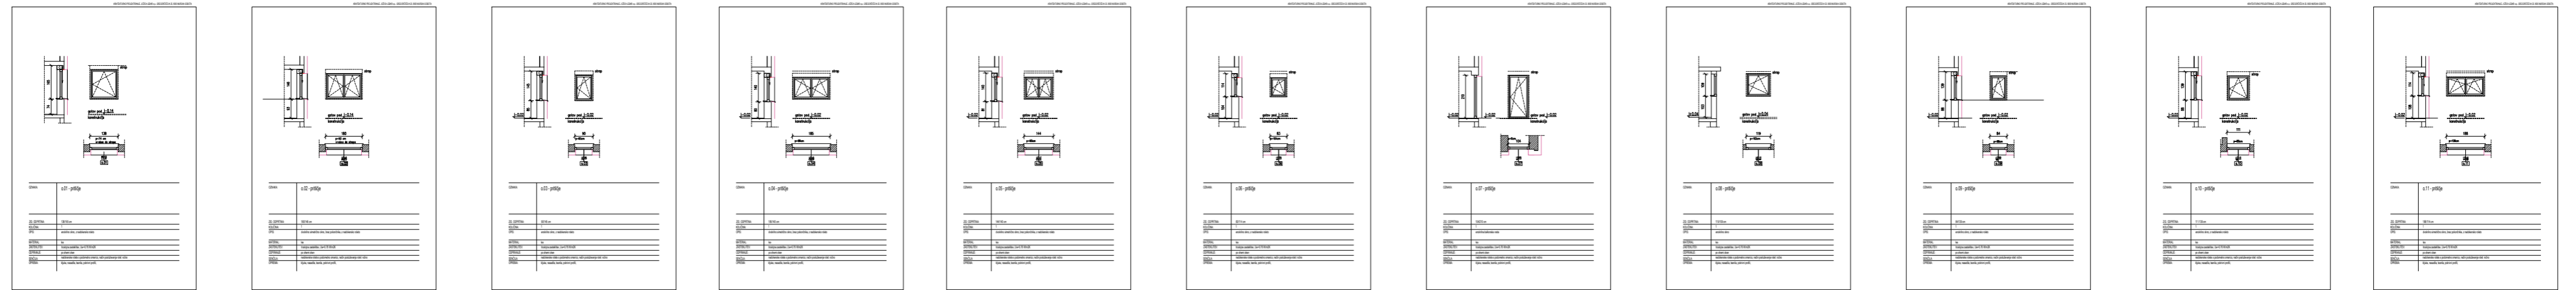

pritičje

sheme oken

mansarda